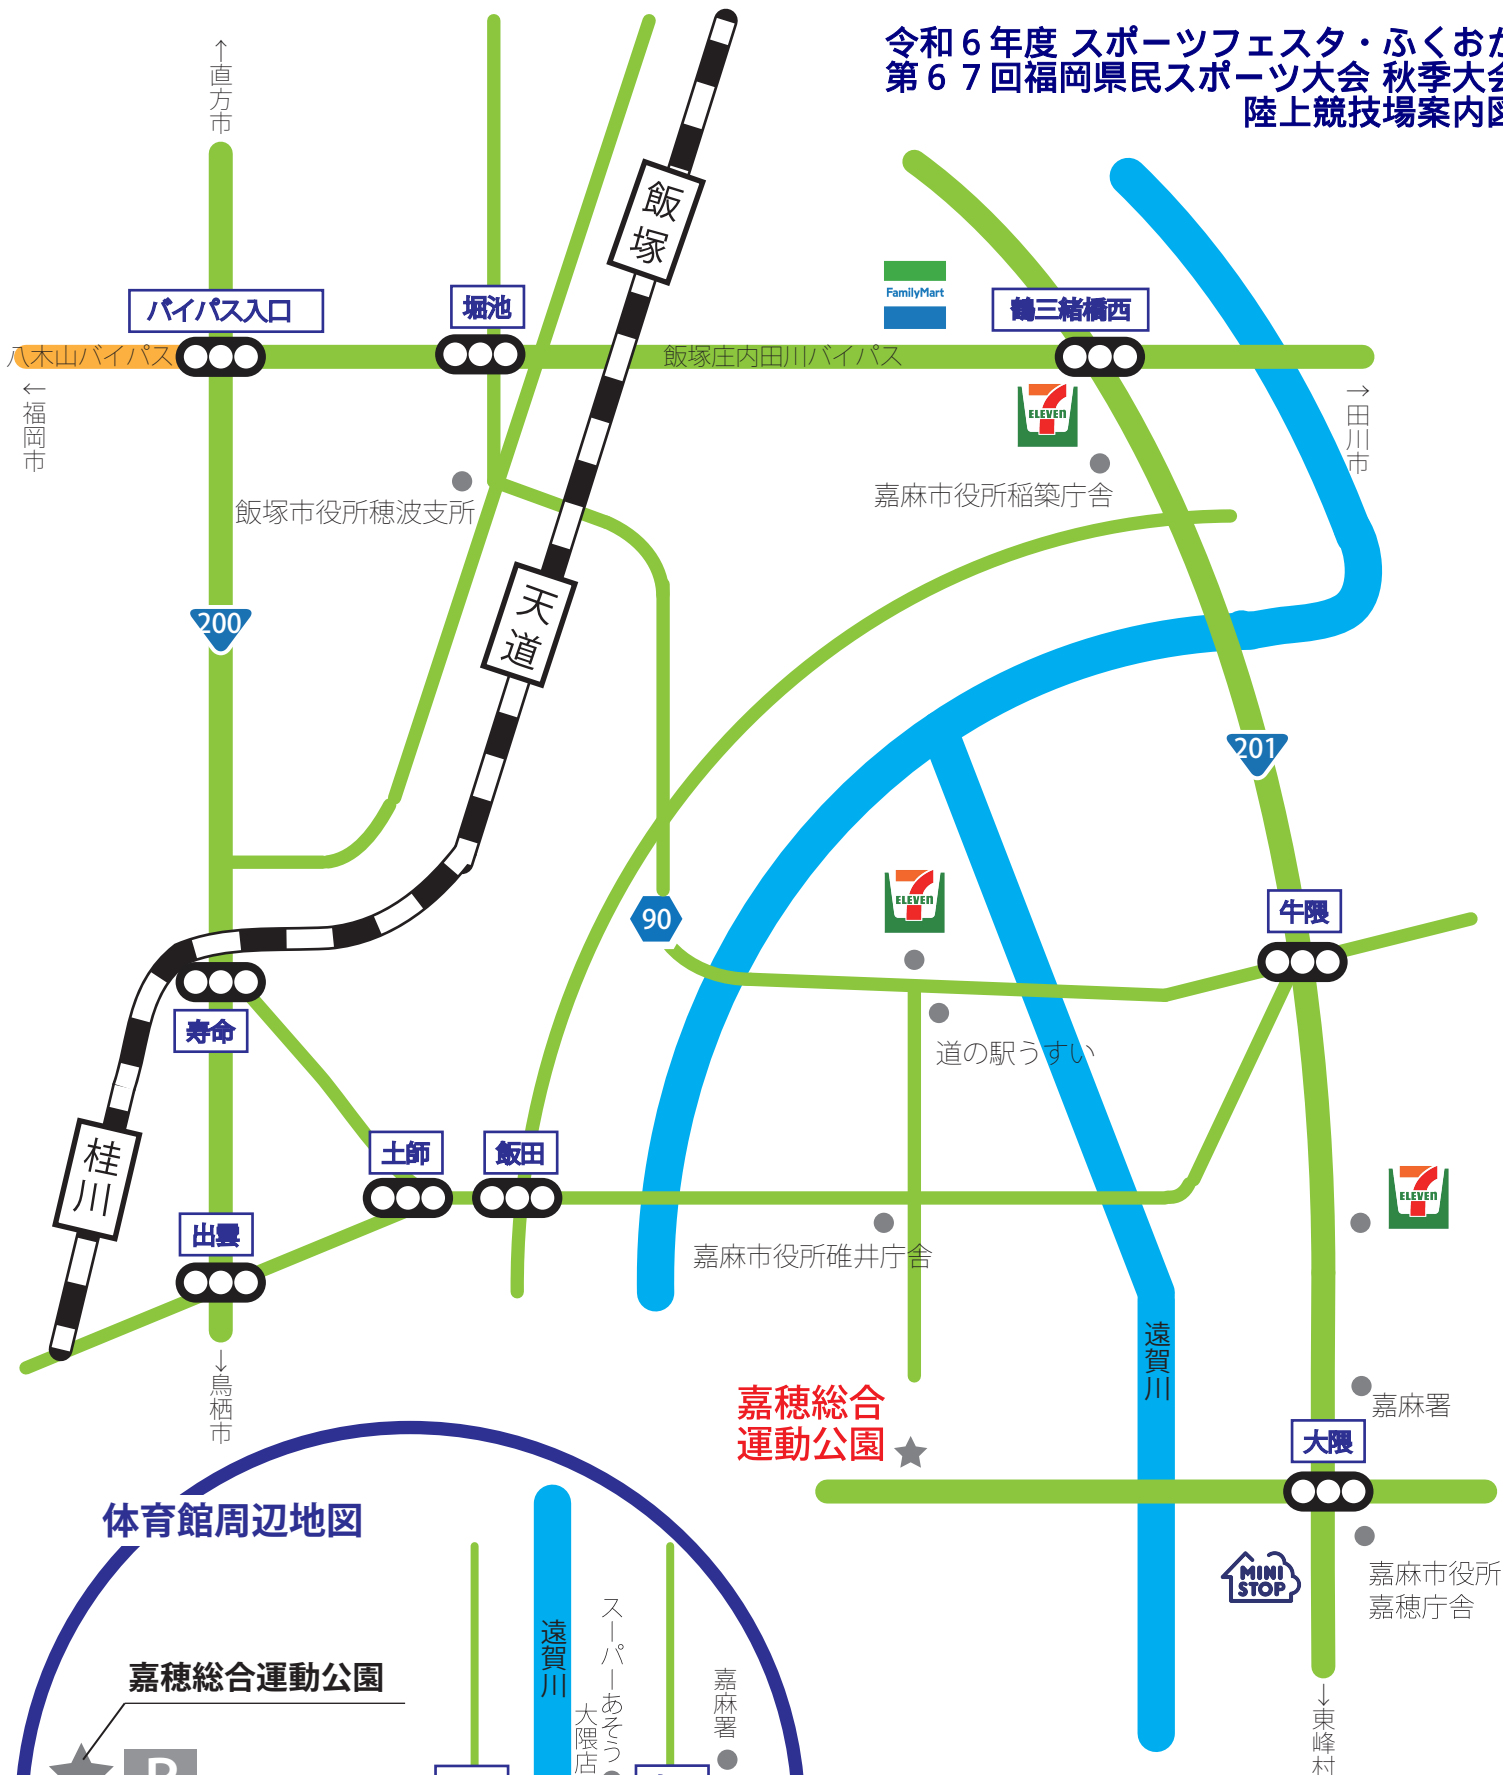

令和6年度スポーツフェスタ・ふくおか
第67回福岡県民スポーツ大会 秋季大会
陸上競技場案内図

- アクセス
JR 福北ゆたか線 桂川駅 → 徒歩で約 20 分
- 施設について
 - ・ 駐車場 424 台 (臨時駐車場含む)
 - ・ 授乳室あり

- 第1駐車場（役員） 45台 ※身障者用3台
 - 第2駐車場（一般） 79台
 - 第3駐車場（一般） 300台 ※マイクバス優先
- 第1・第2駐車場は当日の7時に開場、第3駐車場は前日から開場