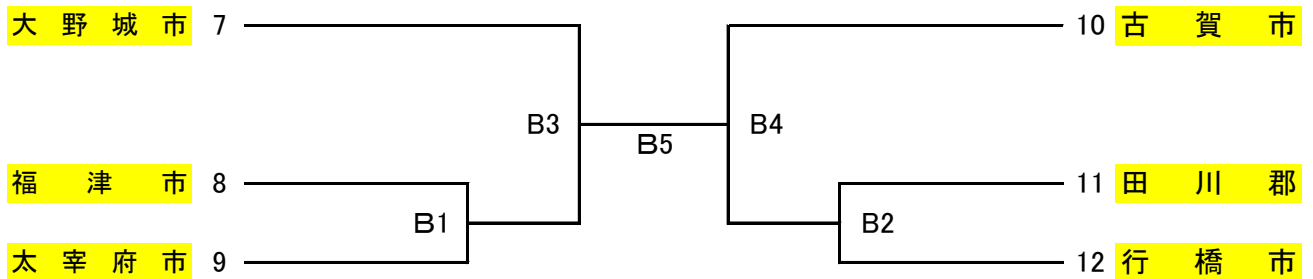

【 壮 年 女 子 バ レ ー 】

A・B・Cコート： 芦屋町総合体育館

Dコート： 芦屋中学校体育館

【Aパート】

【Bパート】

【Cパート】

【Dパート】