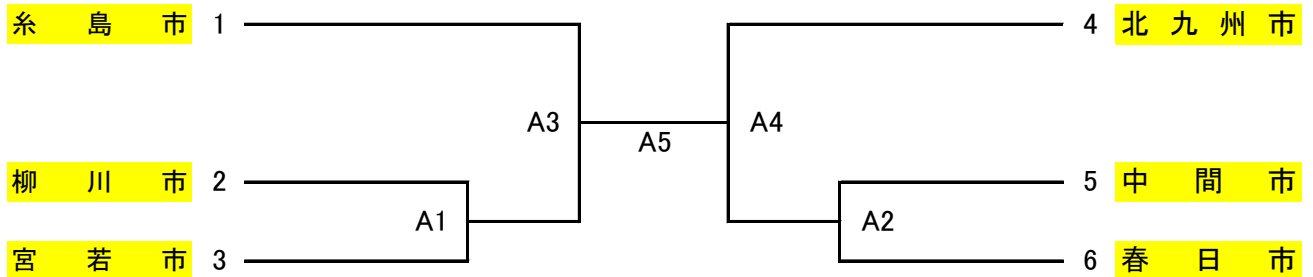

【 壮 年 女 子 バ レ ー 】

A・B・Cコート： 芦屋町総合体育館

Dコート： 芦屋中学校体育館

【Aパート】

【Bパート】

【Cパート】

【Dパート】