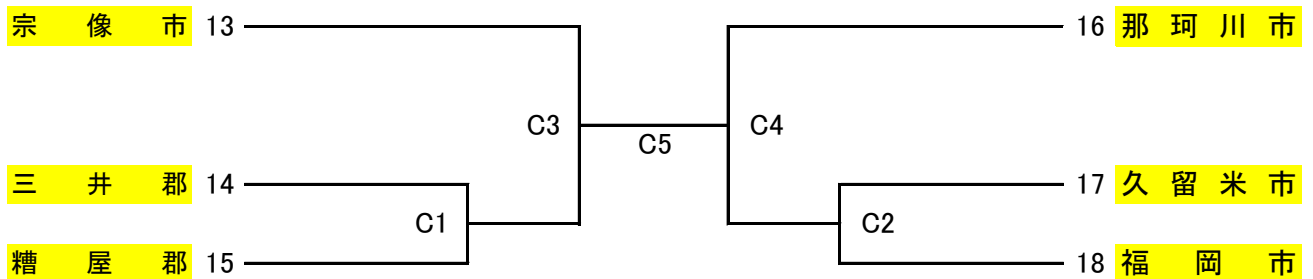

【 壮 年 女 子 バ レ ー 】

A・B・Cコート： 芦屋町総合体育館

Dコート： 芦屋中学校体育館

【Aパート】

【Bパート】

【Cパート】

【Dパート】