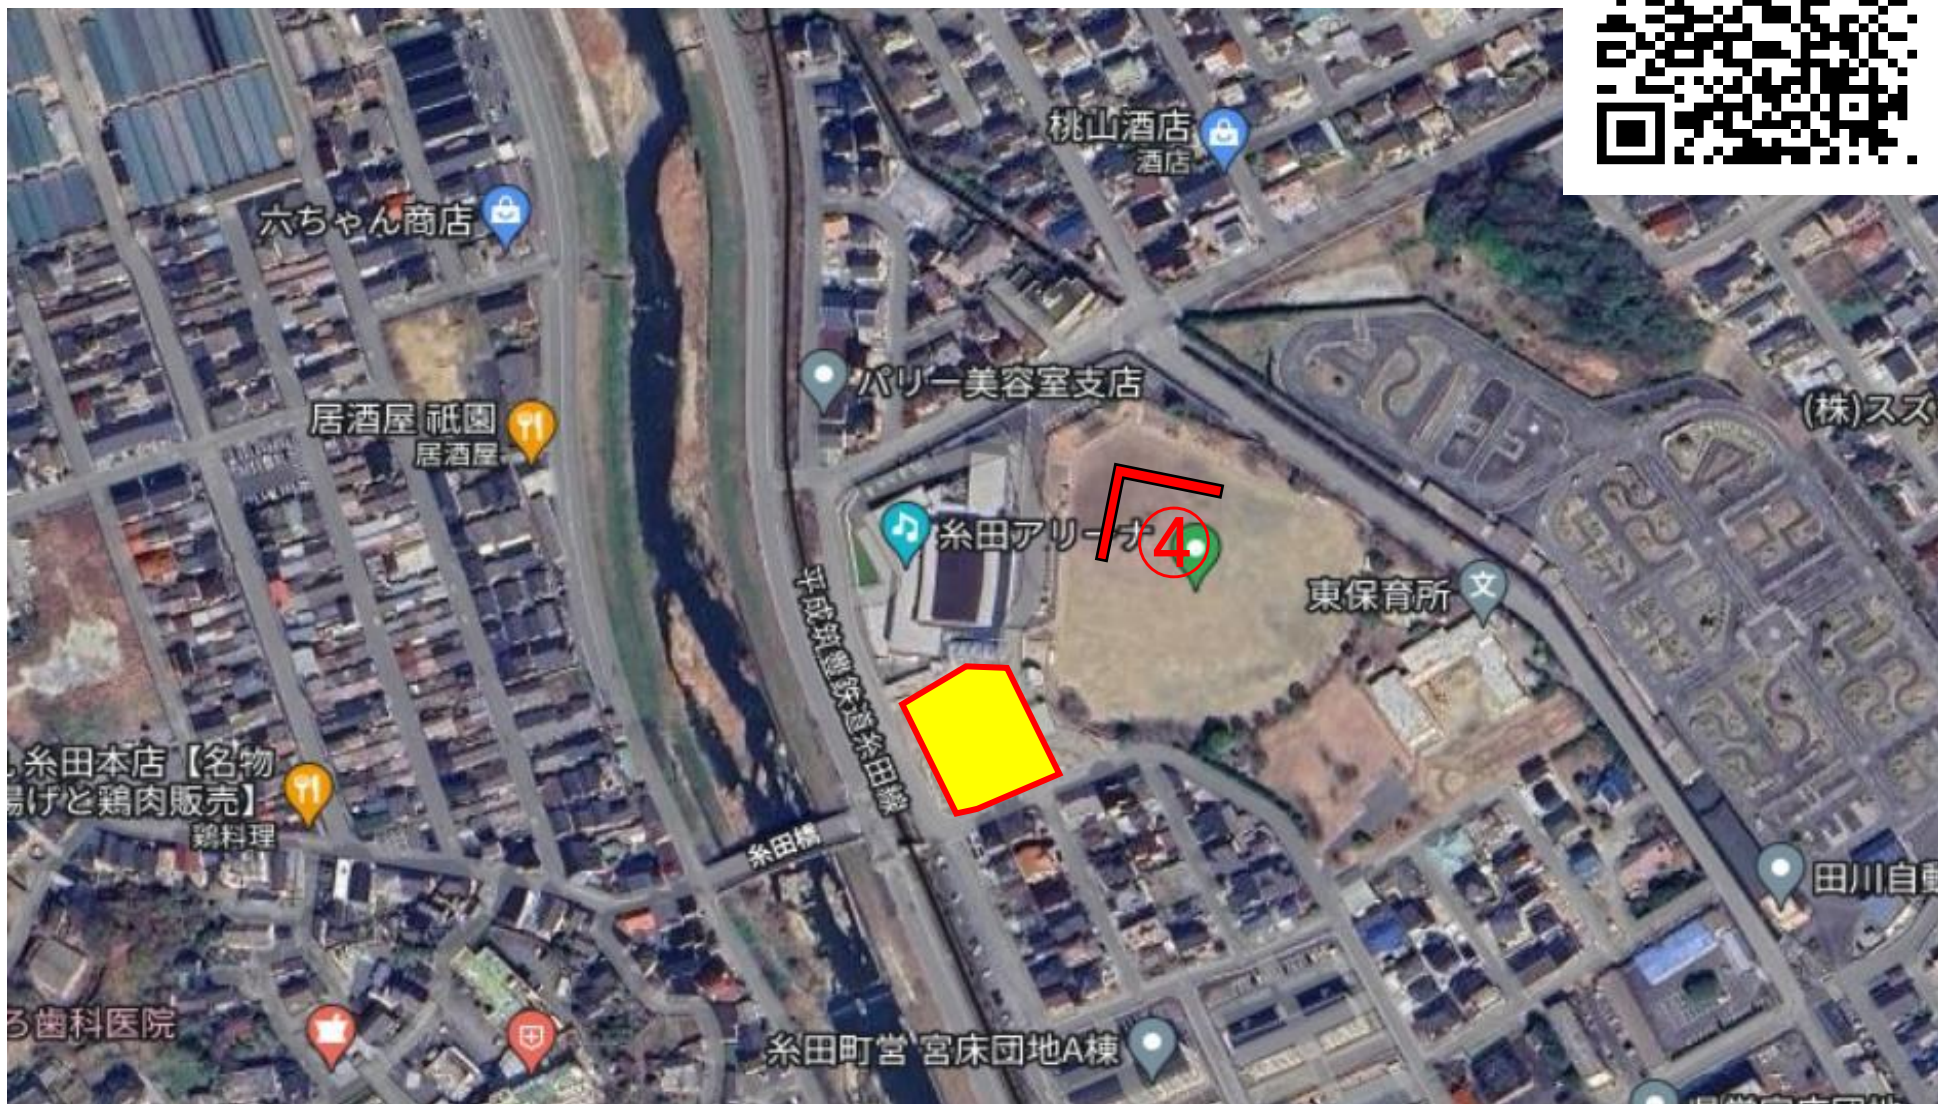

I パート 会場1・・・香春町立総合運動公園野球場
会場2・・・香春町立総合運動公園野球場

 ← 駐車場エリア

〒822-1403 田川郡香春町高野1390

Ⅱパート 会場3・・・糸田町立糸田中学校
〒822-1300 田川郡糸田町3349

 ← 駐車場エリア

* 糸田中学校につきましては敷地内の駐車を禁止しております。そのため役場駐車場等をご利用ください。また糸田町立図書館につきましては図書館利用者が駐車しますので、大会関係者の駐車を禁止いたします。

Ⅱパート 会場4・・・糸田町民グラウンド

 ← 駐車場エリア

〒822-1300 田川郡糸田町3786

Ⅲパート 会場5・・・川崎町民運動公園陸上競技場
会場6・・・川崎町民運動公園陸上競技場

← 駐車場エリア

Ⅳパート 会場7・・・川崎町民運動公園野球場

← 駐車場エリア

〒827-0003 田川郡川崎町大字川崎1348-1

大型バスはこちらから

IVパート 会場8・・・添田町サンスポーツランド 野球場  ←駐車場エリア

〒824-0601 田川郡添田町大字庄933

Vパート 会場9・・・赤村コミュニティ広場

 ← 駐車場エリア

〒824-0432 田川郡赤村大字内田1188