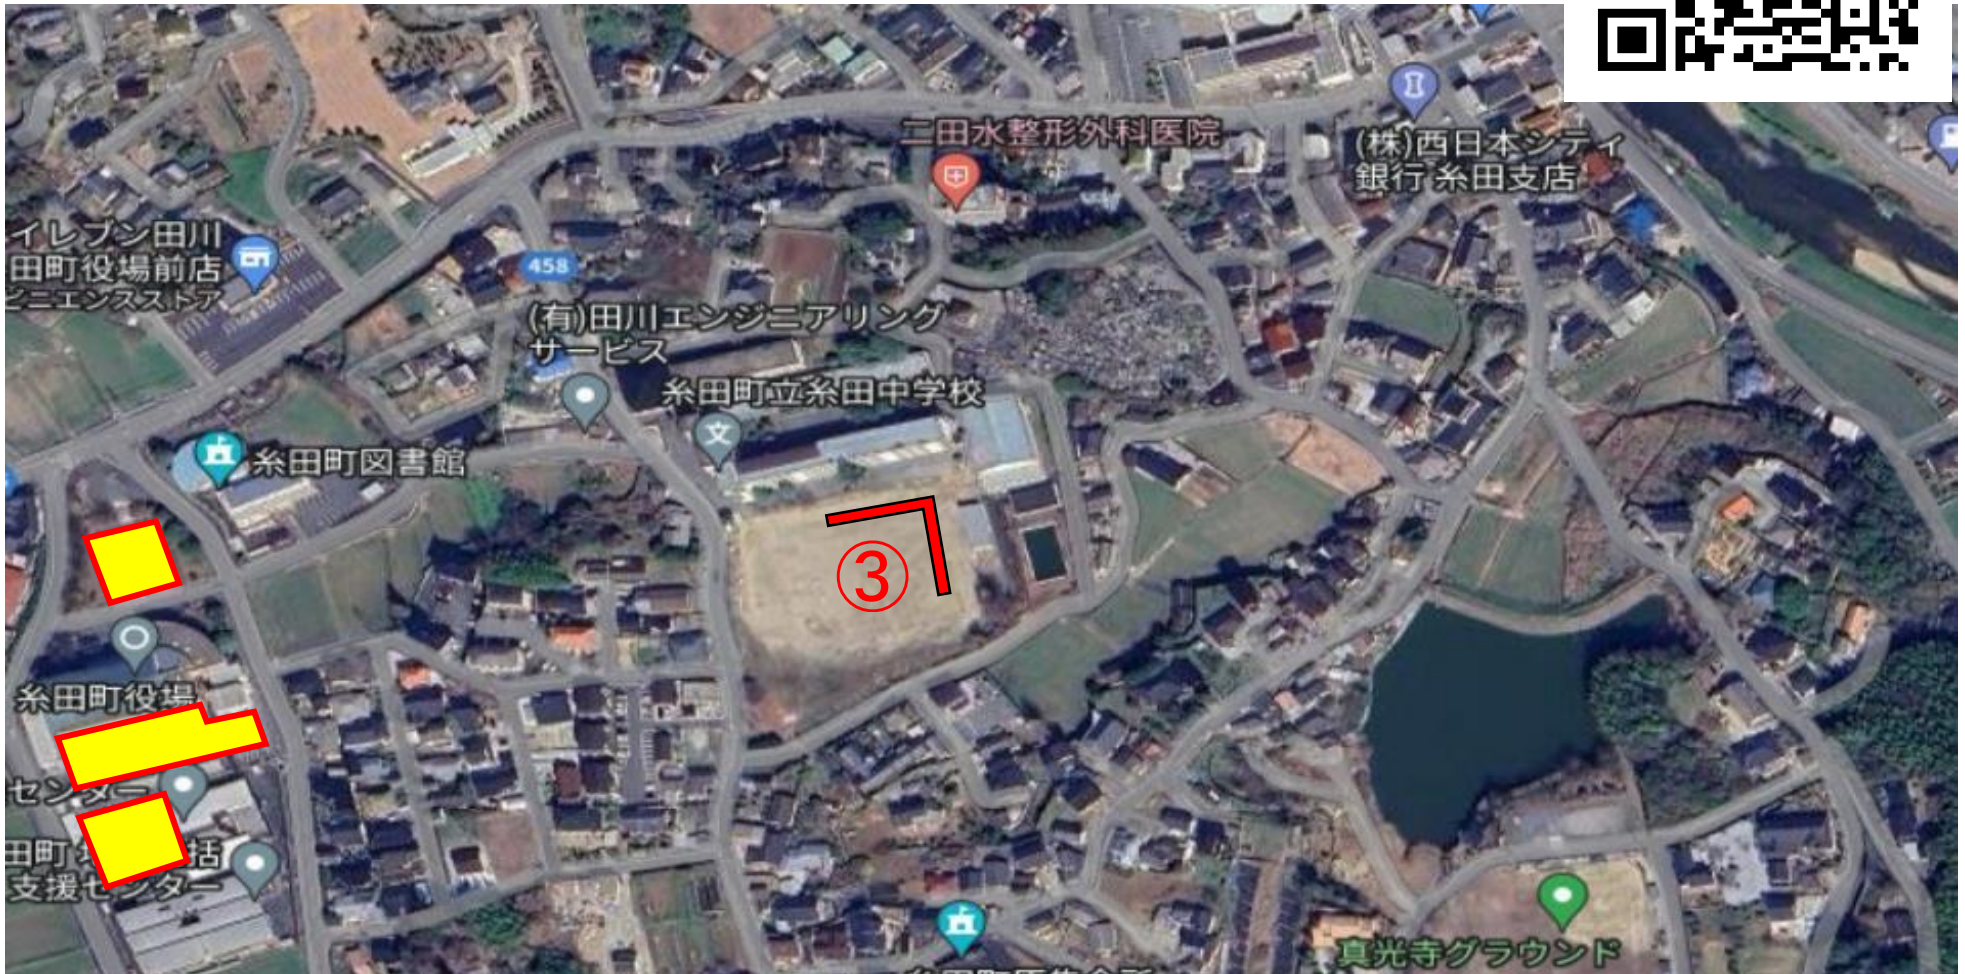

I パート 会場1・・・香春町立総合運動公園野球場
会場2・・・香春町立総合運動公園野球場

 ← 駐車場エリア

〒822-1403 田川郡香春町高野1390

Ⅱパート 会場3・・・糸田町立糸田中学校
〒822-1300 田川郡糸田町3349

 ← 駐車場エリア

* 糸田中学校につきましては敷地内の駐車を禁止しております。そのため役場駐車場等をご利用ください。また糸田町立図書館につきましては図書館利用者が駐車しますので、大会関係者の駐車を禁止いたします。

Ⅱパート 会場4・・・糸田町民グラウンド

 ← 駐車場エリア

〒822-1300 田川郡糸田町3786

Ⅲパート 会場5・・・川崎町民運動公園陸上競技場
会場6・・・川崎町民運動公園陸上競技場

← 駐車場エリア

Ⅳパート 会場7・・・川崎町民運動公園野球場

← 駐車場エリア

〒827-0003 田川郡川崎町大字川崎1348-1

大型バスはこちらから

IVパート 会場8・・・添田町サンスポーツランド 野球場  ←駐車場エリア

〒824-0601 田川郡添田町大字庄933

Vパート 会場9・・・赤村コミュニティ広場

 ← 駐車場エリア

〒824-0432 田川郡赤村大字内田1188