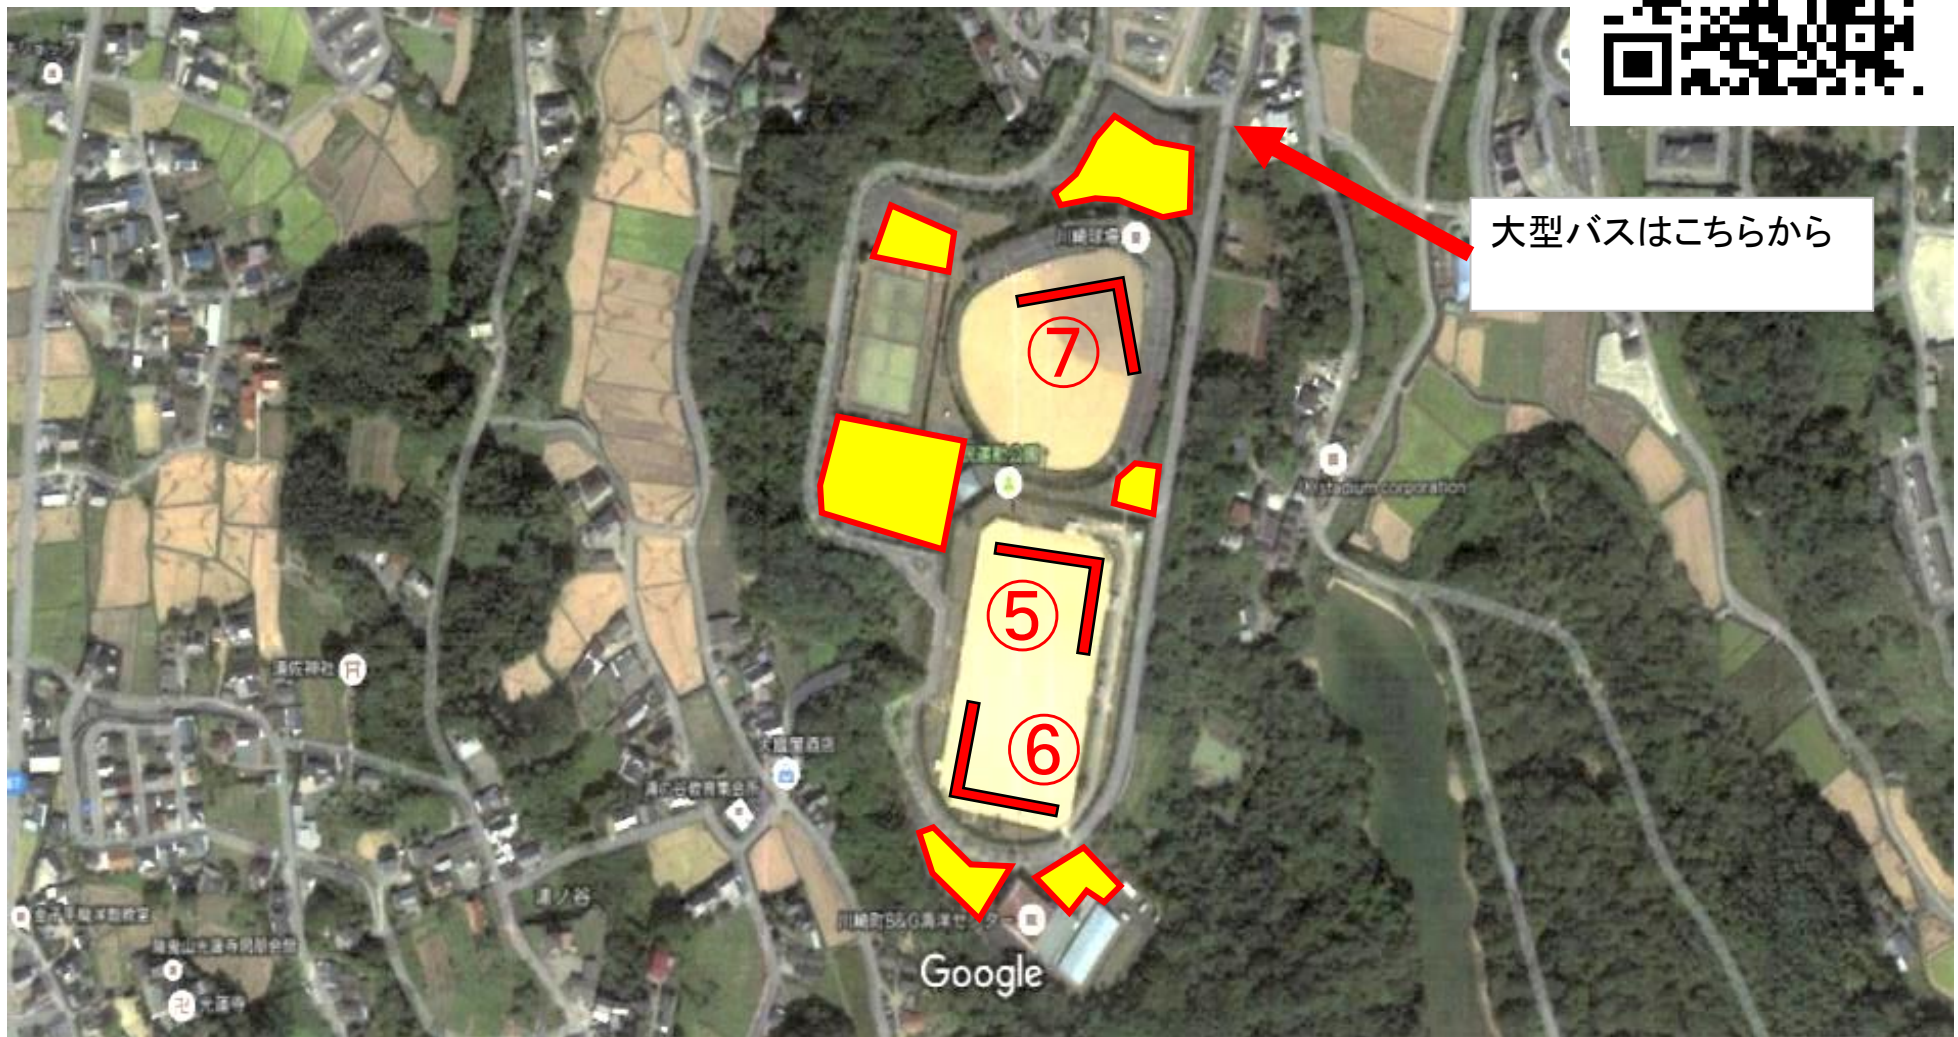

Ⅱパート 会場4・・・糸田町民グラウンド

 ← 駐車場エリア

〒822-1300 田川郡糸田町3786

Ⅲパート 会場5・・・川崎町民運動公園陸上競技場
会場6・・・川崎町民運動公園陸上競技場

← 駐車場エリア

Ⅳパート 会場7・・・川崎町民運動公園野球場

← 駐車場エリア

〒827-0003 田川郡川崎町大字川崎1348-1

大型バスはこちらから

IVパート 会場8・・・添田町サンスポーツランド 野球場  ←駐車場エリア

〒824-0601 田川郡添田町大字庄933

Vパート 会場9・・・赤村コミュニティ広場

 ← 駐車場エリア

〒824-0432 田川郡赤村大字内田1188