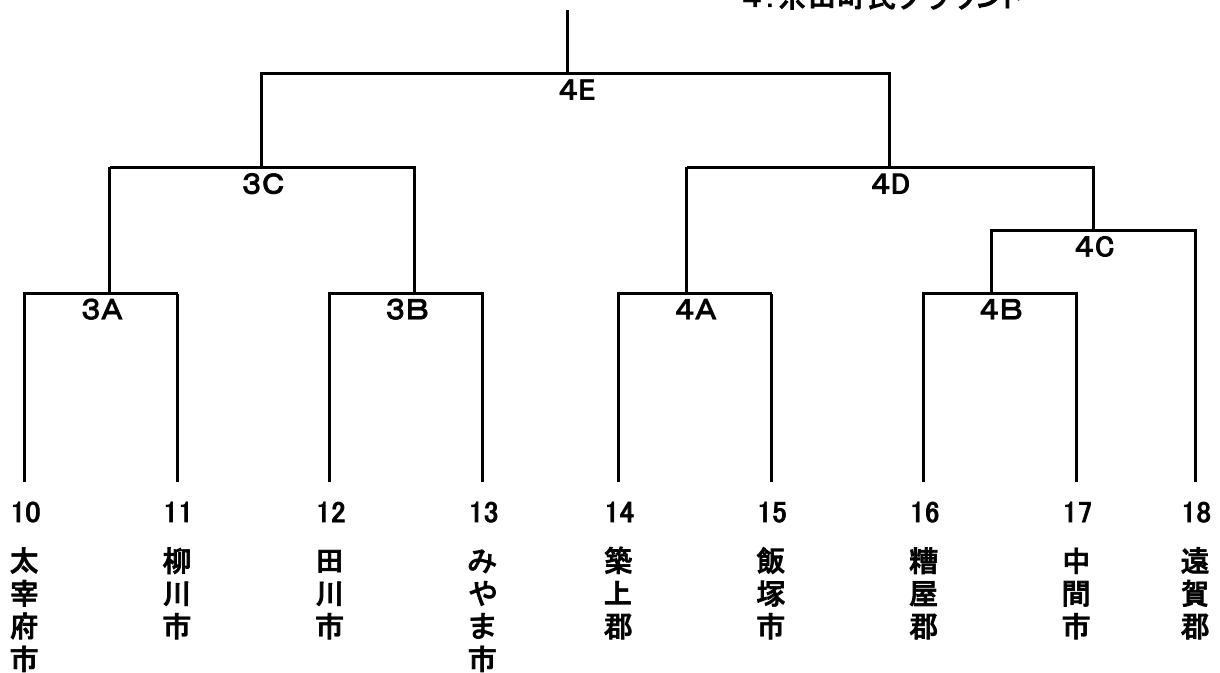

ソフトボール競技組合せ表

【一般の部】

【Iパート】

香春町総合運動公園野球場

1:北側

2:南側

【IIパート】

糸田中学校・糸田町民グラウンド

3:糸田中学校

4:糸田町民グラウンド

ソフトボール 競技組合せ表

【一般の部】

【Ⅲパート】

川崎町民運動公園陸上競技場

5:北側(野球場側)

6:南側(管理棟側)