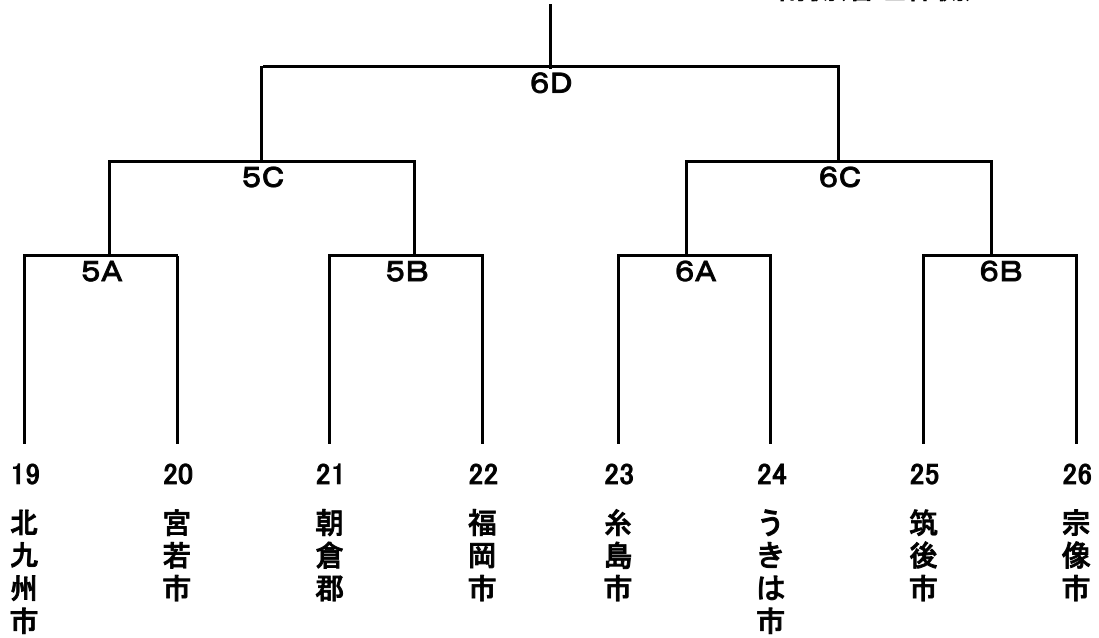

ソフトボール競技組合せ表

【一般の部】

【Iパート】

香春町総合運動公園野球場

1:北側

2:南側

【IIパート】

糸田中学校・糸田町民グラウンド

3:糸田中学校

4:糸田町民グラウンド

ソフトボール 競技組合せ表

【一般の部】

【Ⅲパート】

川崎町民運動公園陸上競技場

5:北側(野球場側)

6:南側(管理棟側)