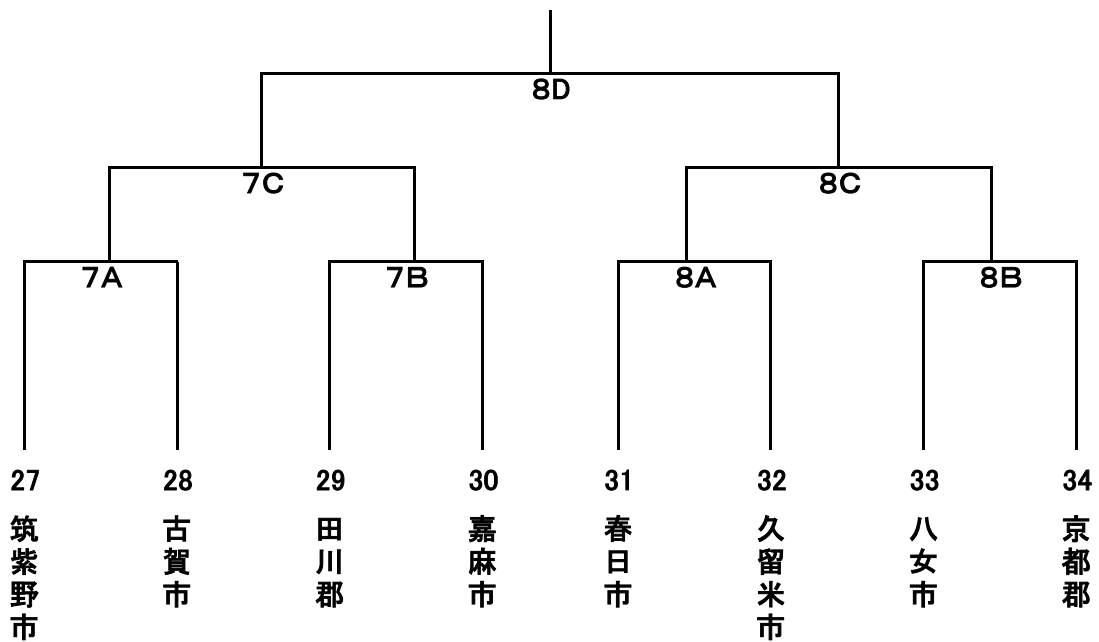

【Ⅳパート】

7:川崎町民運動公園野球場

8:そえだサンスポーツランド野球場