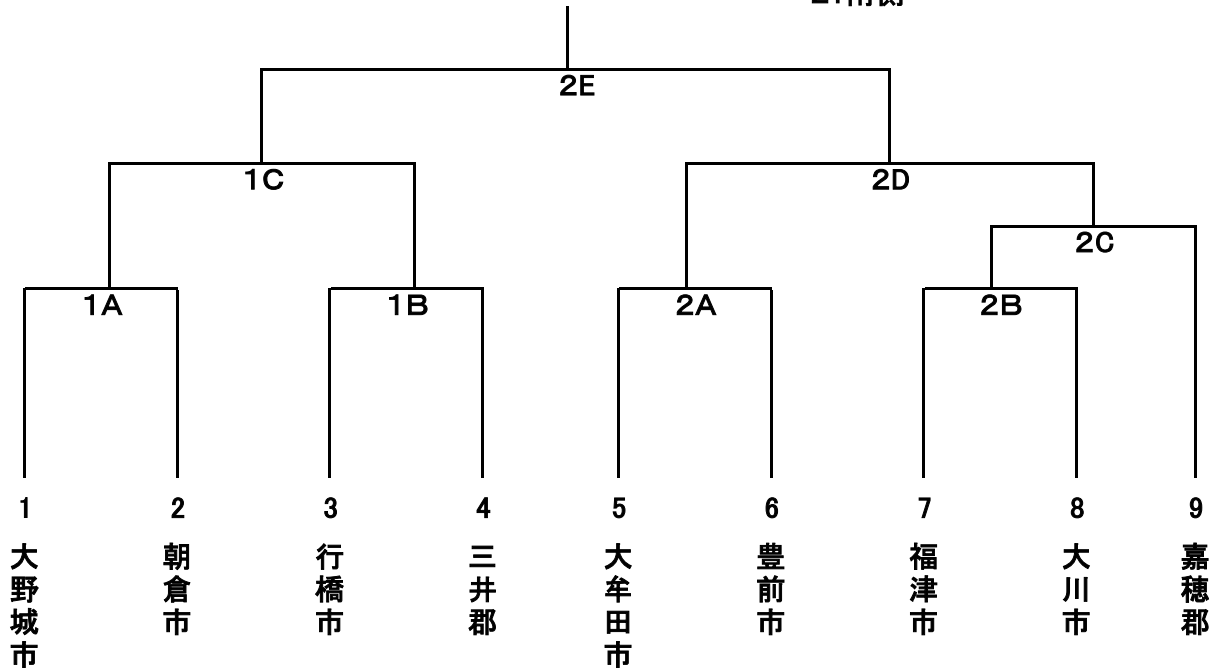

ソフトボール競技組合せ表

【一般の部】

【Iパート】

香春町総合運動公園野球場

1:北側

2:南側

【IIパート】

糸田中学校・糸田町民グラウンド

3:糸田中学校

4:糸田町民グラウンド

ソフトボール 競技組合せ表

【一般の部】

【Ⅲパート】

川崎町民運動公園陸上競技場

5:北側(野球場側)

6:南側(管理棟側)