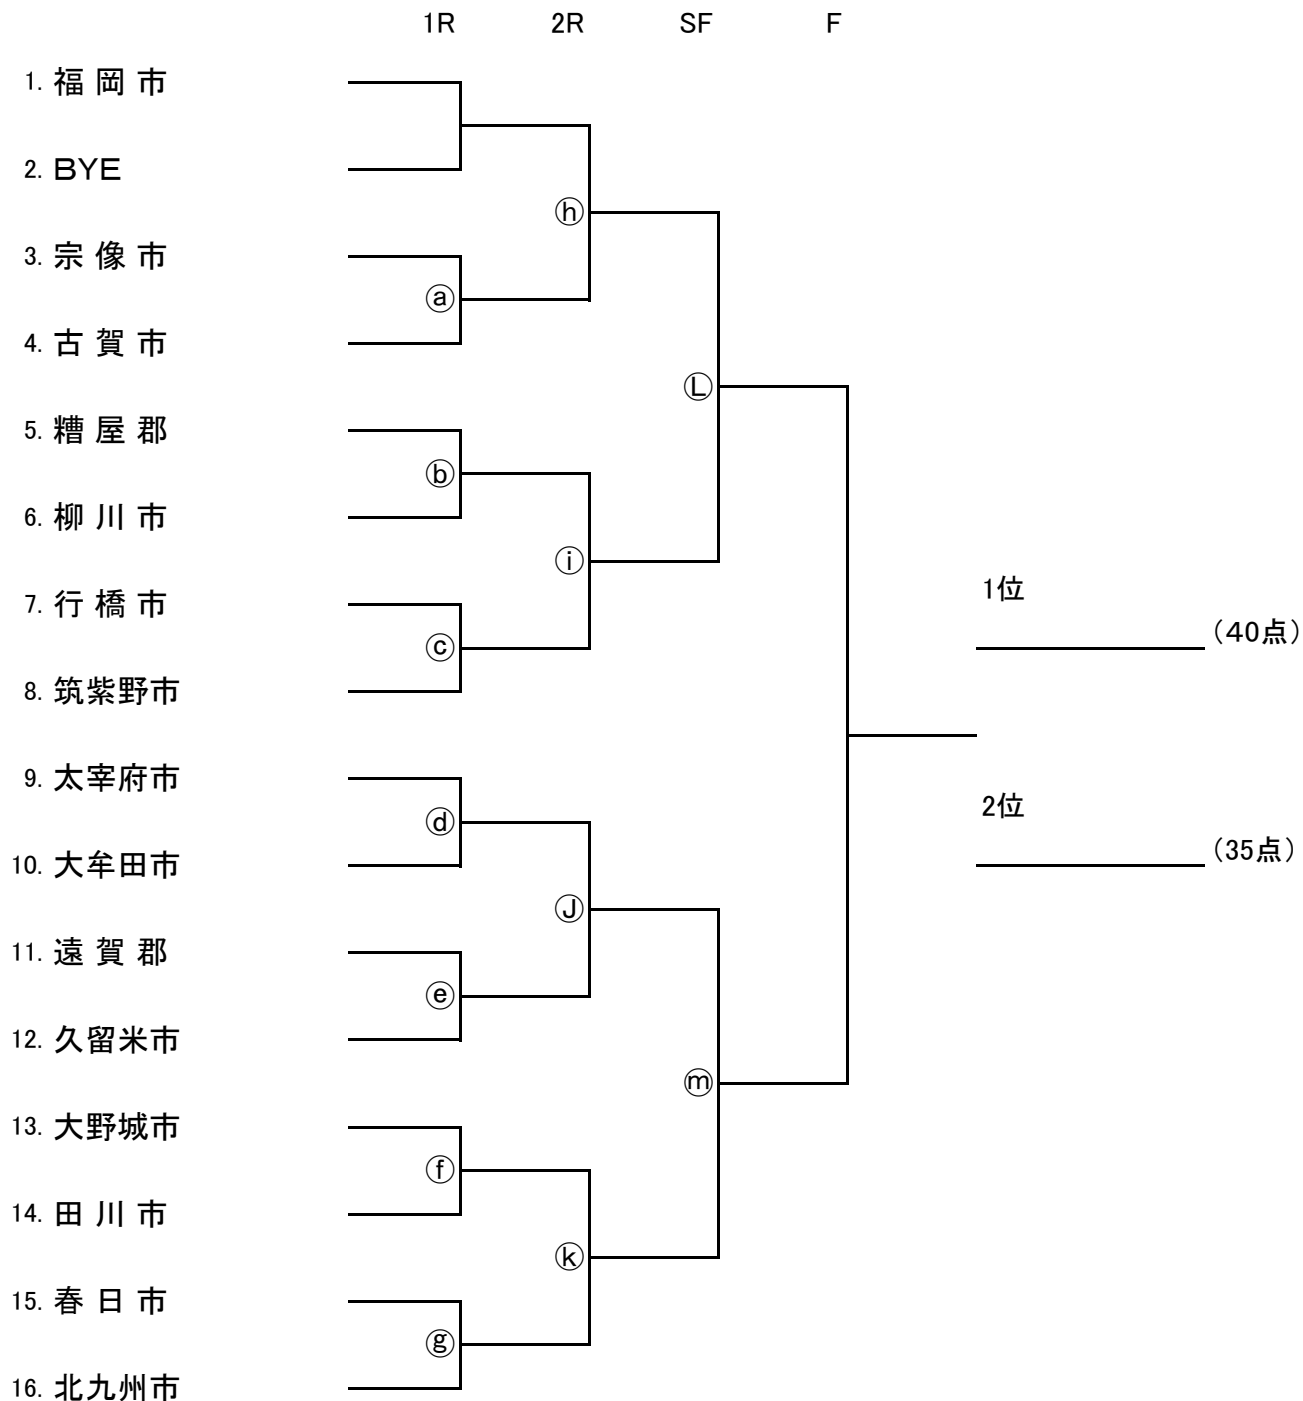

令和6年度 第67回福岡県民スポーツ大会組合せ表(テニス競技)

《 本 戦 》

※原則として、8ゲームズプロセット・ノーアド方式

※決勝進出チーム以外は順位決定戦へ進みます。

令和6年度 第67回福岡県民スポーツ大会組合せ表(テニス競技)

《 順位決定戦 》

<3~4位決定戦> ※原則として、8ゲームズプロセット・ノーアド方式

<5位決定戦> ※原則として、1セットマッチ・ノーアド方式

※敗者チームは7位決定戦へ進みます。

※敗者チームは7位決定戦へ進みます。

<7位決定戦> ※原則として、1Rは8ゲーム、2R・Fは1セットマッチ・ノーアド方式

第67回福岡県民スポーツ大会（テニス競技）オーダーオブプレー

9月21日（土）

会場：筑豊緑地テニスコート

【連絡事項】

●受付