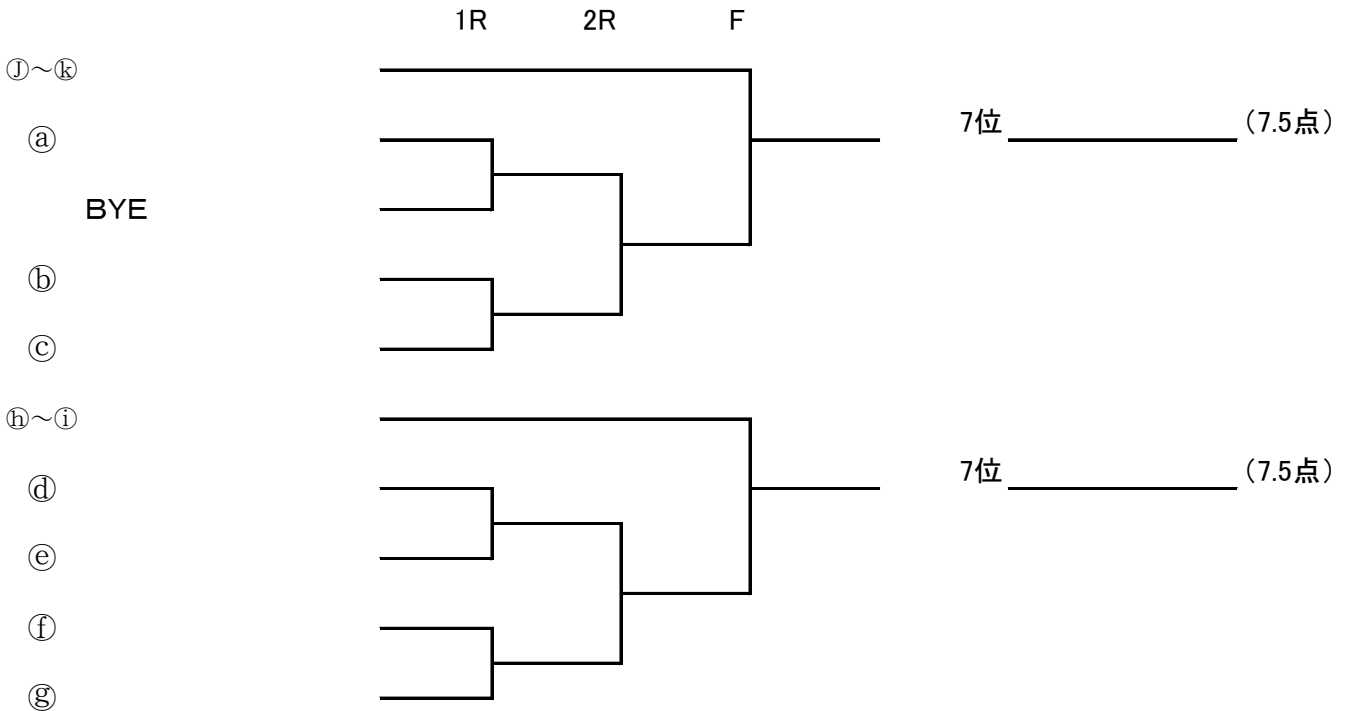

令和6年度 第67回福岡県民スポーツ大会組合せ表(テニス競技)

《 本 戦 》

※原則として、8ゲームズプロセット・ノーアド方式

※決勝進出チーム以外は順位決定戦へ進みます。

令和6年度 第67回福岡県民スポーツ大会組合せ表(テニス競技)

《 順位決定戦 》

<3~4位決定戦> ※原則として、8ゲームズプロセット・ノーアド方式

<5位決定戦> ※原則として、1セットマッチ・ノーアド方式

※敗者チームは7位決定戦へ進みます。

※敗者チームは7位決定戦へ進みます。

<7位決定戦> ※原則として、1Rは8ゲーム、2R・Fは1セットマッチ・ノーアド方式

第67回福岡県民スポーツ大会（テニス競技）オーダーオブプレー

9月21日（土）

会場：筑豊緑地テニスコート

【連絡事項】

●受付