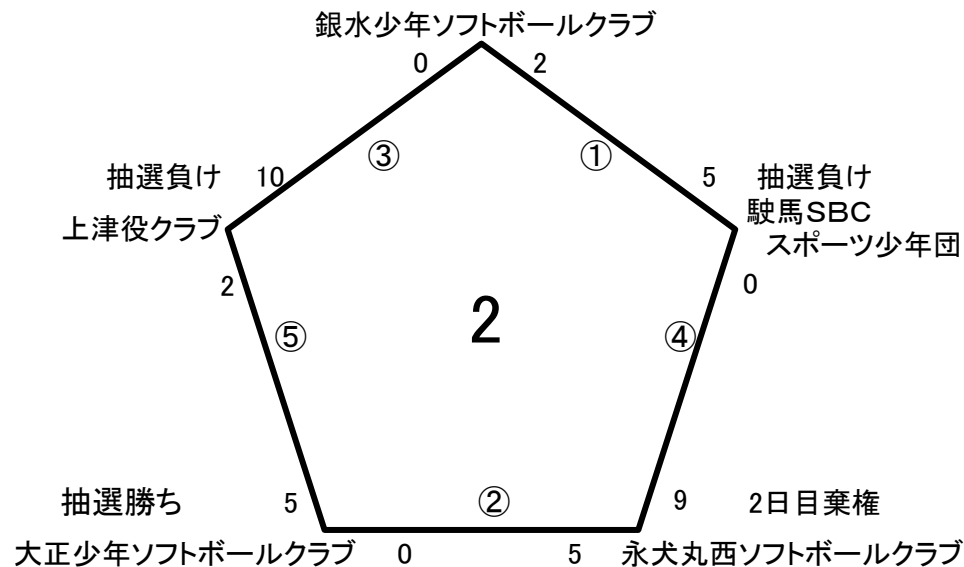

第15回福岡県スポーツ少年団ソフトボール交流大会 組合せ

会場: 緑地運動公園ソフトボール球場

1試合目 9:00~ 2試合目 10:10~ 3試合目 11:20~
4試合目 12:30~ 5試合目 13:40~

会場: 緑地運動公園運動広場A

1試合目 9:00~ 2試合目 10:10~ 3試合目 11:20~
4試合目 12:30~ 5試合目 13:40~

	一塁側	三塁側	審判
1試合目	倉永少年ソフトボール	吉野少年ソフトボール	白川
2試合目	広渡スポーツ少年団	白川少年ソフトボール	倉永
3試合目	湯川ファイターズ	倉永少年ソフトボール	広渡
4試合目	吉野少年ソフトボール	広渡スポーツ少年団	湯川
5試合目	白川少年ソフトボール	湯川ファイターズ	吉野

	一塁側	三塁側	審判
1試合目	銀水少年ソフトボール	駿馬SBC	大正
2試合目	永犬丸西ソフトボール	大正少年ソフトボール	銀水
3試合目	上津役クラブ	銀水少年ソフトボール	永犬丸
4試合目	駿馬SBC	永犬丸西ソフトボール	上津役
5試合目	大正少年ソフトボール	上津役クラブ	駿馬

第15回福岡県スポーツ少年団ソフトボール交流大会 組合せ

会場：緑地運動公園ソフトボール場