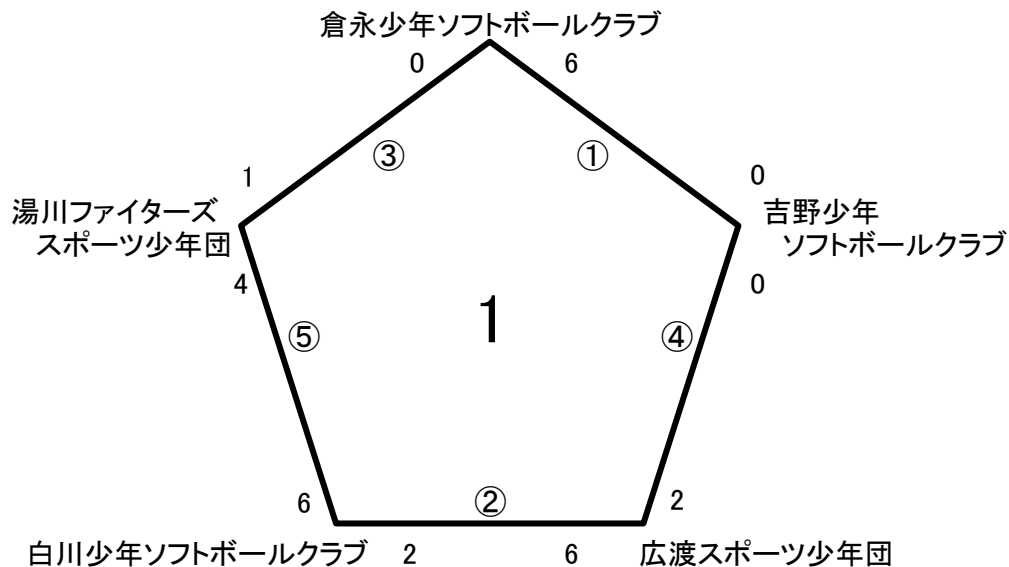

第15回福岡県スポーツ少年団ソフトボール交流大会 組合せ

会場: 緑地運動公園ソフトボール球場

1試合目 9:00~ 2試合目 10:10~ 3試合目 11:20~
4試合目 12:30~ 5試合目 13:40~

会場: 緑地運動公園運動広場A

1試合目 9:00~ 2試合目 10:10~ 3試合目 11:20~
4試合目 12:30~ 5試合目 13:40~

	一塁側	三塁側	審判
1試合目	倉永少年ソフトボール	吉野少年ソフトボール	白川
2試合目	広渡スポーツ少年団	白川少年ソフトボール	倉永
3試合目	湯川ファイターズ	倉永少年ソフトボール	広渡
4試合目	吉野少年ソフトボール	広渡スポーツ少年団	湯川
5試合目	白川少年ソフトボール	湯川ファイターズ	吉野

	一塁側	三塁側	審判
1試合目	銀水少年ソフトボール	駿馬SBC	大正
2試合目	永犬丸西ソフトボール	大正少年ソフトボール	銀水
3試合目	上津役クラブ	銀水少年ソフトボール	永犬丸
4試合目	駿馬SBC	永犬丸西ソフトボール	上津役
5試合目	大正少年ソフトボール	上津役クラブ	駿馬

第15回福岡県スポーツ少年団ソフトボール交流大会 組合せ

会場：緑地運動公園ソフトボール場